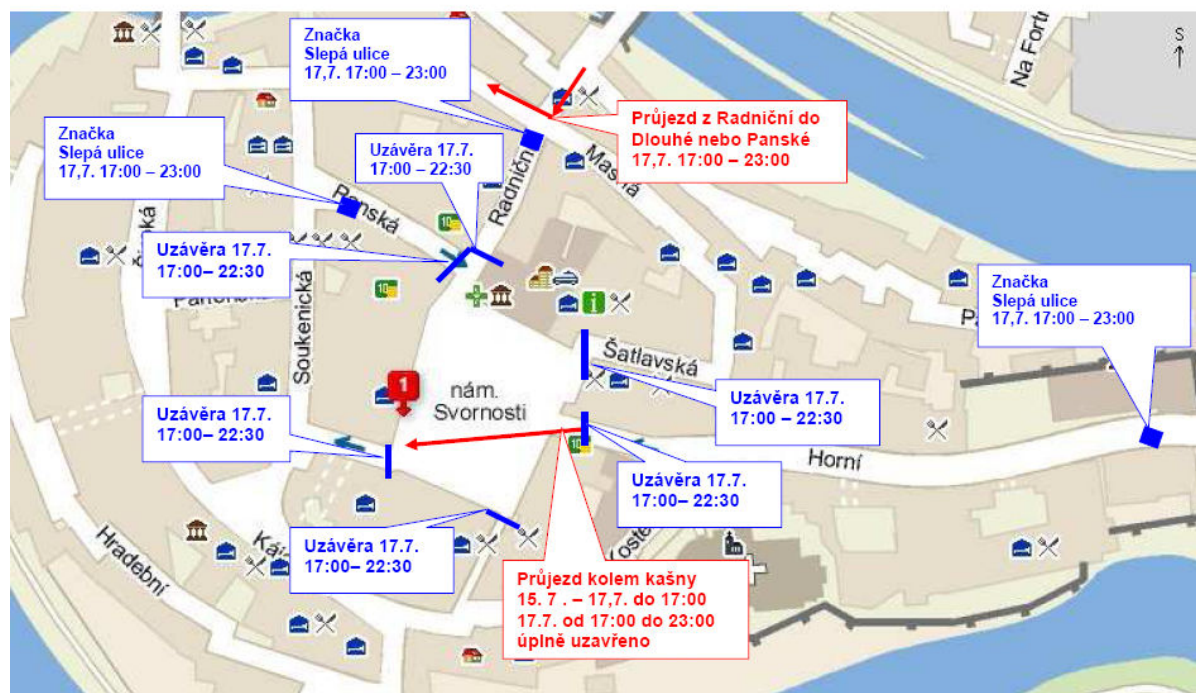

DOPRAVNÍ OMEZENÍ NA NÁMĚSTÍ

Vážení obyvatelé, vážení podnikatelé,

OD 15. DO 18. ČERVENCE 2009

bude provoz na náměstí Svornosti omezen. Konání zahajovacího koncertu Mezinárodního hudebního festivalu Český Krumlov si vyžádá **kompletní uzavírku náměstí Svornosti pro auta i pěší dne 17. července od 17 do 23 hodin**. Od 20. hodiny bude vstup na náměstí umožněn pouze návštěvníkům koncertu s platnou vstupenkou. Vstup na náměstí a průjezd bude znovu umožněn po 23. hodině. Částečná dopravní omezení v minimálním rozsahu mohou nastat i během stavby a likvidace aparatury v termínu od 15. do 18. července.

Mapa dopravní situace a dopravní uzávěry

V případě dotazů se můžete obrátit na vedoucího produkce společnosti Auvieux Jana Vorlíčka, telefon: 602 243 075.

Srdečně Vás zveme na informační schůzku k chystaným dopravním omezením, která se koná dne 14. července v 17 hodin v obřadní síni radnice (náměstí Svornosti 1).