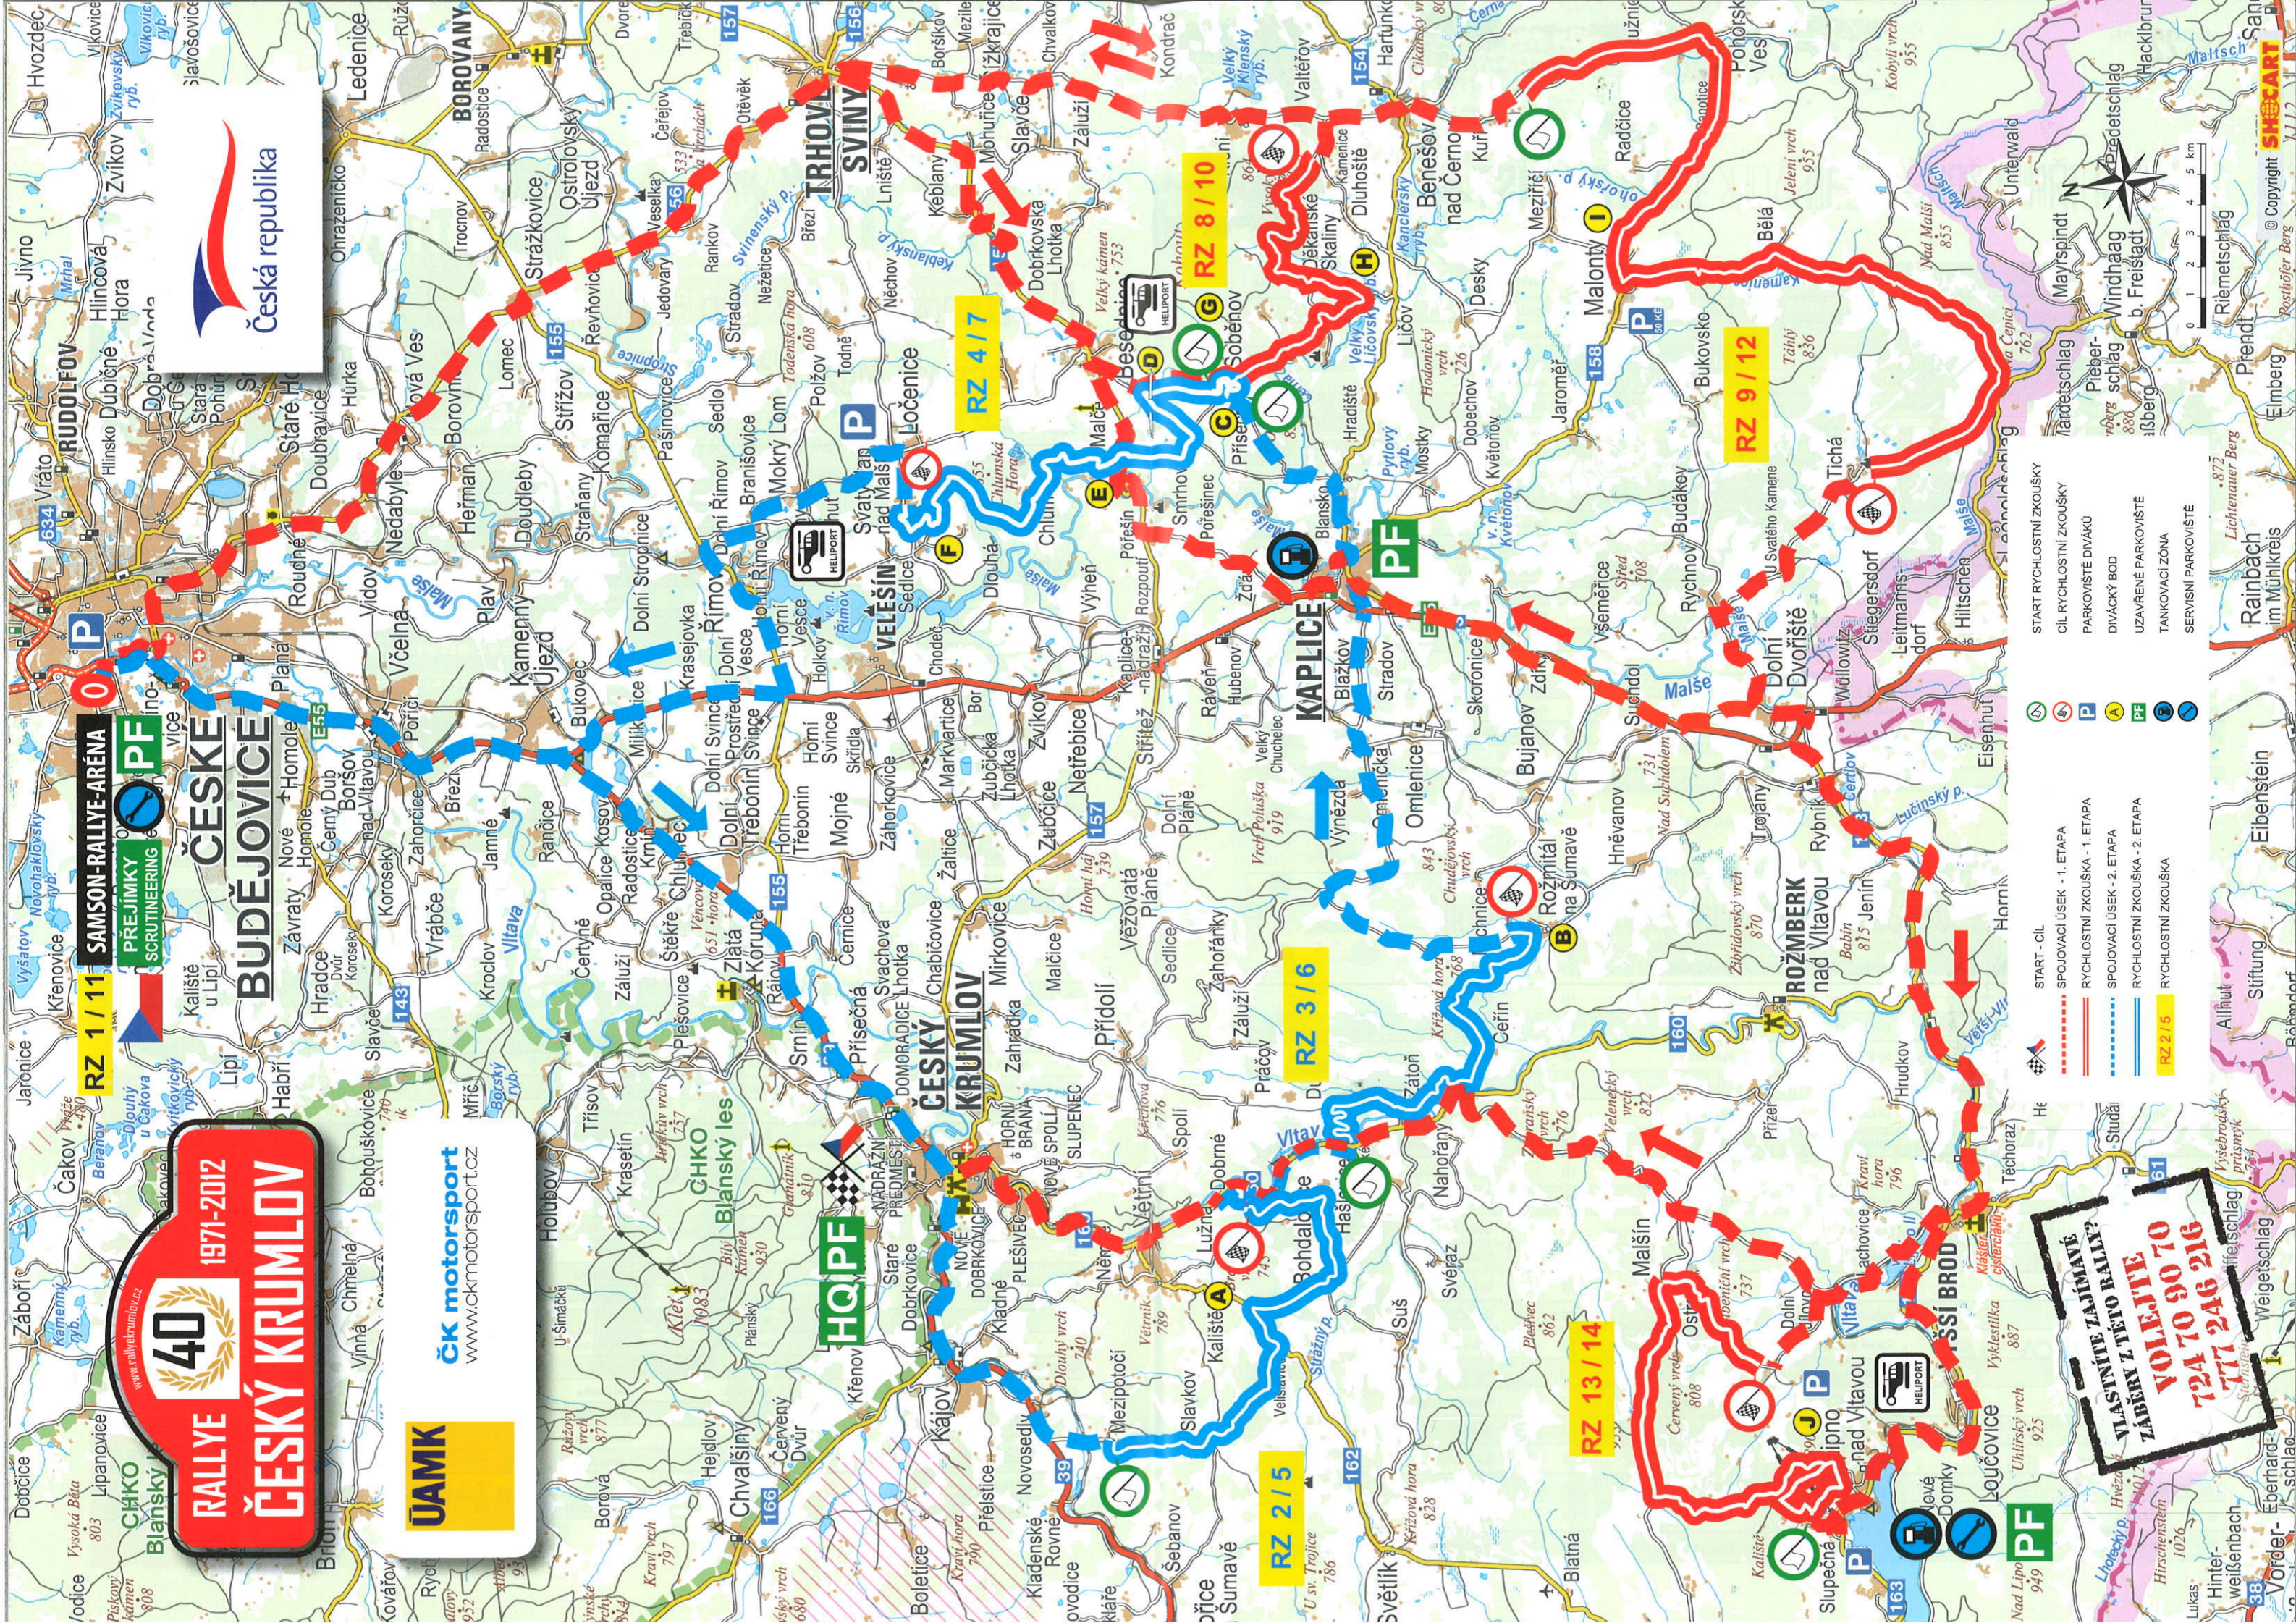

ČK motorsport
www.ckmotorsport.cz

Česká republika

- START - CÍL
- SPOJOVACÍ ÚSEK - 1. ETAPA
- RYCHLOSTNÍ ZKOUŠKA - 1. ETAPA
- SPOJOVACÍ ÚSEK - 2. ETAPA
- RYCHLOSTNÍ ZKOUŠKA - 2. ETAPA
- RYCHLOSTNÍ ZKOUŠKA
- START RYCHLOSTNÍ ZKOUŠKY
- CÍL RYCHLOSTNÍ ZKOUŠKY
- PARKOVIŠTĚ DIVÁKŮ
- DIVÁCKÝ BOD
- UZAVŘENÉ PARKOVIŠTĚ
- TANKOVACÍ ZÓNA
- SERVISNÍ PARKOVIŠTĚ

**VLASTNĚ ZAJÍMAVÉ
ZÁBĚRY Z LETO RALLYE
VOLEJJE
724 70 90 70
1777 246 216**

© Copyright SHOCART 2012